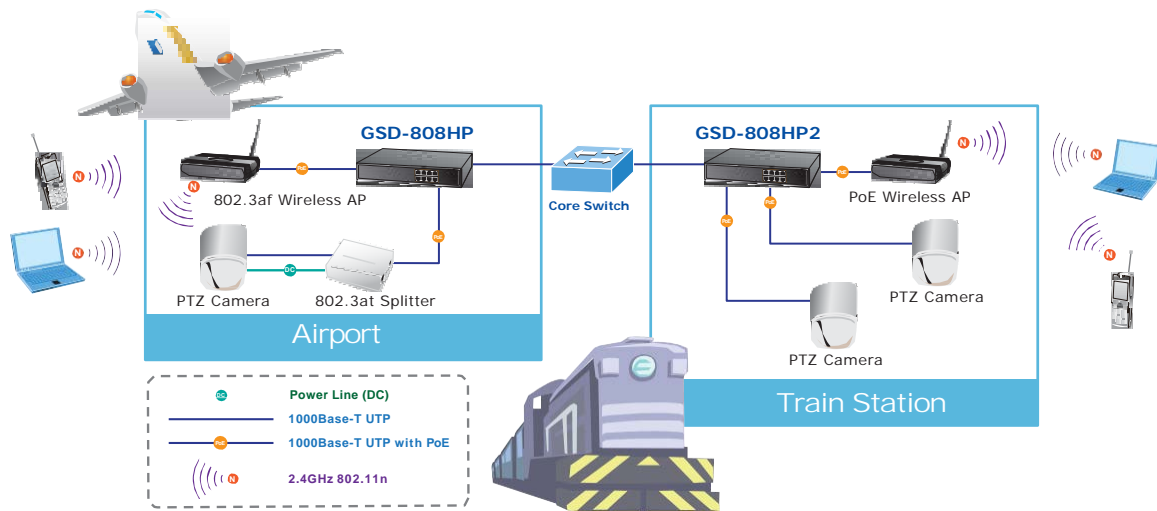

8-Port 10/100/1000Mbps 802.3at PoE Desktop Switch

TAIWAN
EXCELLENCE
2013

セキュリティと公共サービス用ハイパワーPoE対応

ハイパワーのPoEギガビットネットワークニーズに対応するために、PLANET PoEスイッチファミリの新しいメンバー - GSD-808HP2は理想的なソリューションです。GSD-808HP2は、13インチ、デスクトップサイズのケースに8個10/100/1000Mbps PoEポートと電源が装備されています。各ギガビットポートはIEEE 802.3at Power over Ethernet (PoE)に対応し、それに、現在の802.3atの2倍で最大30 Wattsまで出力可能です。一本の CAT.5E/ 6イーサネットケーブルでPoE給電とデータの転送ができます。

プラグアンドブレイPoE機能

GSD-808HP2の8ギガビットハイパワーPoEポートは同時に**802.3af**と**802.3at**の規格に対応するにより、ユーザが柔軟にソフトウェアでの調整する必要はなく、同時に標準とハイパワーのデバイスを設置することができます。電源コンセントの配慮する必要がなく、かつ最大総出力**240 Watts**で、IEEE802.3afで8ポート、各ポート15.4 Watts、またはIEEE802.3atで各ポート30 Wattsでデバイスへの給電ができます。単にイーサネットケーブルと電源コードだけで、GSD-808HP2は、ギガビットの高速ネットワーク通信、高出力PoE給電機能を提供することができます。

簡単設定&ケーブル接続

GSD-808HP2は1つユニットで給電およびデータスイッチングの統合により、デバイス用の電源コンセントの位置の制限や電源コードの配線することを回避でき、コストダウンと作業時間の削減もできます。

GSD-808HP2の全RJ-45ポートは10/100/1000Mbpsに対応し、RJ-45 CAT 6, 5または5eケーブルを経由により、オートネゴシエーションで最適な速度検出ができます。また、特別なストレートまたはクロスケーブルの用意する必要とせずに、任意のイーサネットデバイスへの接続のタイプを検出することができるAuto-MDI/MDI-Xをサポートしています。

応用

ハイパワーIP監視や公共交通機関での無線LANサービス

IEEE 802.3atを応用することでGSD-808HP2が容易に企業向け電力集中管理されたVoIP電話システム、PTZネットワークカメラシステムと無線APグループを構築することができます。さらに、PoE無線LANを設置することで低コスト、かつより容易と効率的にデータの転送と認証が可能です。

IPオフィス

ビジネスオフィスの拡大に伴い、電話増加について、従来のアナログ電話装置と比べ、PoE対応のIP電話は低コストで設置することができます。PLANET GSD-808HP2802.3atのデスクトップPoEスイッチは、企業がデータ統合、音声、およびネットワークを構築するのに役立ちます。802.3afに対応するため、電源コードの配線する必要がなく、GSD-808HP2は直接イーサネットケーブルを介して、PoE対応のIP電話とアナログ電話アダプタへの給電することができます。GSD-808HP2とIP電話の組み合わせで、従来の電話システムからIP電話通信インフラシステムにアップグレードする際、企業は多大なコストを節約することができます。