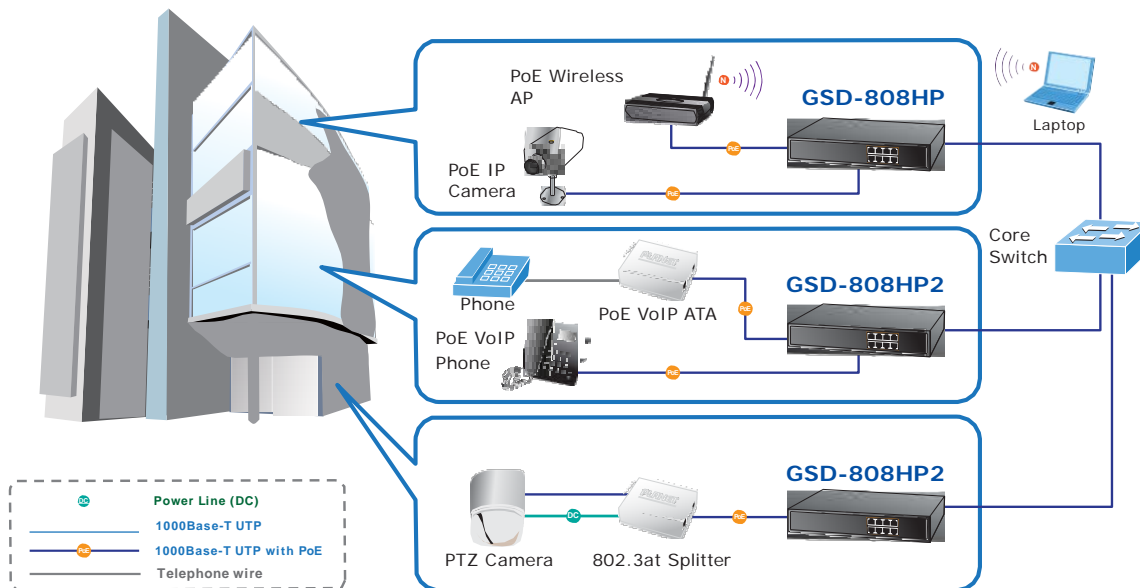

プラグアンドブレイPoE機能

GSD-808HP2の8ギガビットハイパワーPoEポートは同時に**802.3af**と**802.3at**の規格に対応するにより、ユーザが柔軟にソフトウェアでの調整する必要はなく、同時に標準とハイパワーのデバイスを設置することができます。電源コンセントの配慮する必要がなく、かつ最大総出力**240 Watts**で、IEEE802.3afで8ポート、各ポート15.4 Watts、またはIEEE802.3atで各ポート30 Wattsでデバイスへの給電ができます。単にイーサネットケーブルと電源コードだけで、GSD-808HP2は、ギガビットの高速ネットワーク通信、高出力PoE給電機能を提供することができます。

簡単設定&ケーブル接続

GSD-808HP2は1つユニットで給電およびデータスイッチングの統合により、デバイス用の電源コンセントの位置の制限や電源コードの配線することを回避でき、コストダウンと作業時間の削減もできます。

GSD-808HP2の全RJ-45ポートは10/100/1000Mbpsに対応し、RJ-45 CAT 6, 5または5eケーブルを経由により、オートネゴシエーションで最適な速度検出ができます。また、特別なストレートまたはクロスケーブルの用意する必要とせずに、任意のイーサネットデバイスへの接続のタイプを検出することができるAuto-MDI/MDI-Xをサポートしています。

応用

ハイパワーIP監視や公共交通機関での無線LANサービス

IEEE 802.3atを応用することでGSD-808HP2が容易に企業向け電力集中管理されたVoIP電話システム、PTZネットワークカメラシステムと無線APグループを構築することができます。さらに、PoE無線LANを設置することで低コスト、かつより容易と効率的にデータの転送と認証が可能です。

IPオフィス

ビジネスオフィスの拡大に伴い、電話増加について、従来のアナログ電話装置と比べ、PoE対応のIP電話は低コストで設置することができます。PLANET GSD-808HP2802.3atのデスクトップPoEスイッチは、企業がデータ統合、音声、およびネットワークを構築するのに役立ちます。802.3afに対応するため、電源コードの配線する必要がなく、GSD-808HP2は直接イーサネットケーブルを介して、PoE対応のIP電話とアナログ電話アダプタへの給電することができます。GSD-808HP2とIP電話の組み合わせで、従来の電話システムからIP電話通信インフラシステムにアップグレードする際、企業は多大なコストを節約することができます。

特徴

RJ-45

- 8-Port 10/100/1000Mbps Gigabit Ethernetポート
- 8-Port supports 52V DC power

POE OVER ETHERNET

- 準拠規格: IEEE 802.3af / 802.3at Power over Ethernet End-Span PSE
- IEEE 802.3af / 802.3at最大8つデバイス給電
- 240WattsPoE出力(全ポート)
- 各802.3at PoEポート最大30 Watts
- 過熱保護サポート
- ポート給電デバイス自動検出(PD)
- ポート間の電源回路保護
- 電源給電距離最大100m