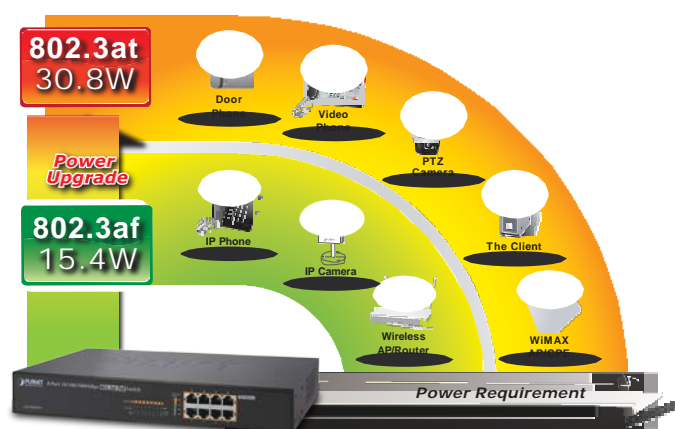

8-Port 10/100/1000Mbps 802.3at PoE Desktop Switch

TAIWAN
EXCELLENCE
2013

セキュリティと公共サービス用ハイパワーPoE対応

ハイパワーのPoEギガビットネットワークニーズに対応するために、PLANET PoEスイッチファミリの新しいメンバー - GSD-808HP2は理想的なソリューションです。GSD-808HP2は、13インチ、デスクトップサイズのケースに8個10/100/1000Mbps PoEポートと電源が装備されています。各ギガビットポートはIEEE 802.3at Power over Ethernet (PoE)に対応し、それに、現在の802.3atの2倍で最大30 Wattsまで出力可能です。一本の CAT.5E/ 6イーサネットケーブルでPoE給電とデータの転送ができます。

プラグアンドブレイPoE機能

GSD-808HP2の8ギガビットハイパワーPoEポートは同時に**802.3af**と**802.3at**の規格に対応するにより、ユーザが柔軟にソフトウェアでの調整する必要はなく、同時に標準とハイパワーのデバイスを設置することができます。電源コンセントの配慮する必要がなく、かつ最大総出力**240 Watts**で、IEEE802.3afで8ポート、各ポート15.4 Watts、またはIEEE802.3atで各ポート30 Wattsでデバイスへの給電ができます。単にイーサネットケーブルと電源コードだけで、GSD-808HP2は、ギガビットの高速ネットワーク通信、高出力PoE給電機能を提供することができます。

自動PoE管理

- 過熱保護
- PoEパワー使用率表示

自動過熱保護は温度の上昇により、負荷電力を超えることが防げます。GSD-808HP2フロントパネルの右側で四つのオレンジ色のLEDでPoEパワー使用率-25%、50%、75%と95% “PoE電力の使用状況”を示しています。LED表示で簡単かつ効率的にGSD-808HP2のPoE電源の状態を監視することができます。

PoE Power Usage 4 Levels

簡単設定&ケーブル接続

GSD-808HP2は1つユニットで給電およびデータスイッチングの統合により、デバイス用の電源コンセントの位置の制限や電源コードの配線することを回避でき、コストダウンと作業時間の削減もできます。

GSD-808HP2の全RJ-45ポートは10/100/1000Mbpsに対応し、RJ-45 CAT 6, 5または5eケーブルを経由により、オートネゴシエーションで最適な速度検出ができます。また、特別なストレートまたはクロスケーブルの用意する必要とせずに、任意のイーサネットデバイスへの接続のタイプを検出することができるAuto-MDI/MDI-Xをサポートしています。