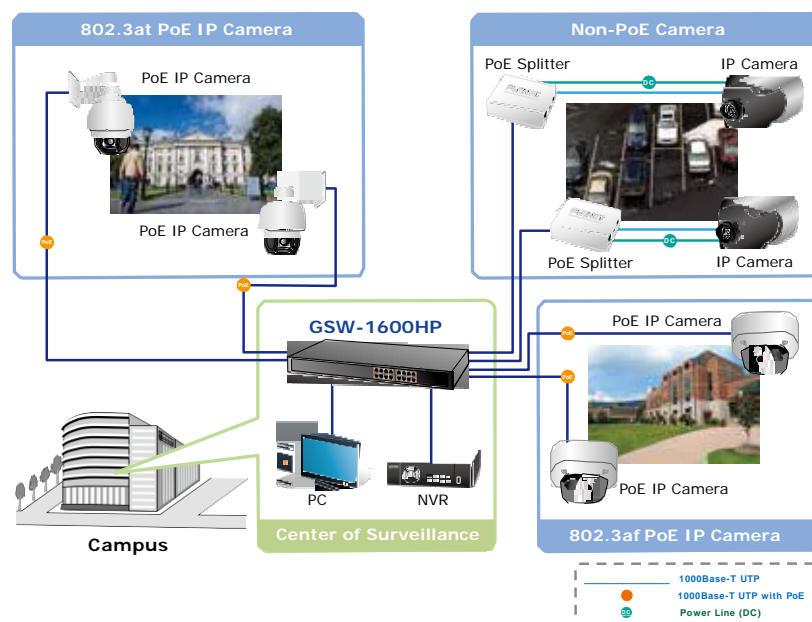

インターフェース

- 16-Port 10/100/1000Mbps Gigabit Ethernet (RJ-45)
- 各ポート52V DC給電サポート

Power over Ethernet

- 準拠規格: IEEE 802.3af / IEEE 802.3at Power over Ethernet
- 最大16 IEEE 802.3af / IEEE 802.3atデバイス給電
- 各ポートの出力電力30 Watts
- ポート充電デバイス自動検出(PD)
- ポート間の電源回路保護
- 電源給電距離最大100m

ハードウェア

- 19-inchディスクトップサイズ、1U高さ
- PoE状態をLED表示
- イーサネットリンク省エネ技術
- リンクダウンパワーセービング
- ケーブル長さによるインテリジェントスケール電力

PoE IP監視完全統合

GSW-1600HPは低い総コストで理想的な安全監視システムを齎すことができます。GSW-1600HPは16個10/100/1000 Mbps 802.3at PoEポートで同時に16個 IEEE802.3af / IEEE802.3atのPoE対応するIPカメラに給電することが可能です。また、1つ16チャンネルNVRまたは2つ8チャンネルNVRシステムと接続し、バックボーンスイッチと防災センターにアップリンクできます。このような高性能スイッチアーキテクチャでは、PoE対応のIPカメラから録画したビデオファイルはNVRシステムに保存することができます。その映像は管理者がローカルLAN、または、リモートサイトで再生できます。

省エネデザイン

- アイドルモードリンクダウンパワーセーピング
- ケーブル長さによるインテリジェントスケール電力

GSW-1600HPのアイドルモードリンクダウンパワーセーピング機能はPre-IEEE 802.3az Energy Efficient Ethernet (EEE) を対応します。通信リンクは実際にデータが送信されされない時に自動的に消費電力を減少します。インテリジェントスケールパワー技術がケーブルの長さに基づいて、適切な電力を提供します。20メートルより短いイーサネットケーブルでGSW-1600HPに接続する場合、デバイスがGSW-1600HPが自動的にイーサネットケーブルの長さを検出し、電力使用量を減少させるので、最大省エネすることができます。全体的に接続されたデバイスは、実質的に省エネに大きく貢献して消費電力を減少することを実現します。

簡単設置

1つユニットで給電およびデータスイッチングの統合により、デバイス用の電源コンセントの位置の制限や電源コードの配線することを回避でき、コストダウンと作業時間の削減もできます。

PoEネットワーク

16ポートPoEのインラインパワーインターフェースにより、GSW-1600HPが容易に企業向け電力集中管理されたIP電話システム、IPカメラシステムと無線APグループを構築することができます。監視用のカメラは企業とキャンパスのコーナーでインストールすることも可能です。電源コンセントの設置する必要がなくなるため、GSW-1600HPでより容易かつ効率的にカメラの設置を行えます。