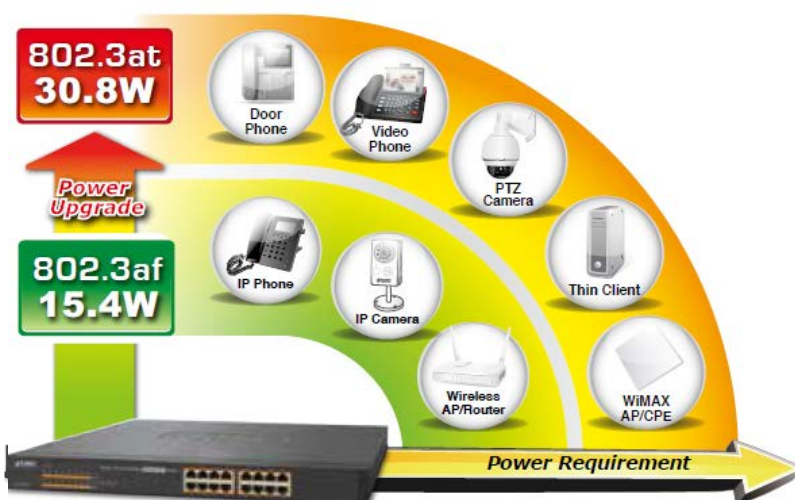

16-Port 10/100/1000Mbps 802.3at PoE+ Ethernet Switch

ギガビットイーサネット PoEネットワークの電源集中管理

ギガビットのハイパワーPoEネットワークアプリケーションに対応するため、GSW-1600HP 16ポートギガビットハイパワーオーバーイーサネットスイッチは高性能ギガビット準拠IEEE802.3af PoE(最大15.4W)IEEE802.3at(最大30.8W)規格を全ポートで対応します。信頼性を持つスイッチング技術とアドバンスドネットワーク機能を提供することによって、GSW-1600HPは、無線アクセスポイント(AP)、VoIP電話、およびセキュリティビデオカメラなどのネットワーク機器の設置と電源管理を最適化します。また、1つユニットで給電およびデータスイッチングの統合により、デバイス用の電源コンセントの位置の制限や電源コードの配線することを回避でき、コストダウンと作業時間の削減もできます。

インターフェース

- 16-Port 10/100/1000Mbps Gigabit Ethernet (RJ-45)
- 各ポート52V DC給電サポート

Power over Ethernet

- 準拠規格: IEEE 802.3af / IEEE 802.3at Power over Ethernet
- 最大16 IEEE 802.3af / IEEE 802.3atデバイス給電
- 各ポートの出力電力30 Watts
- ポート充電デバイス自動検出(PD)
- ポート間の電源回路保護
- 電源給電距離最大100m

ハードウェア

- 19-inchディスクトップサイズ、1U高さ
- PoE状態をLED表示
- イーサネットリンク省エネ技術
- リンクダウンパワーセービング
- ケーブル長さによるインテリジェントスケール電力

PoE IP監視完全統合

GSW-1600HPは低い総コストで理想的な安全監視システムを齎すことができます。GSW-1600HPは16個10/100/1000 Mbps 802.3at PoEポートで同時に16個 IEEE802.3af / IEEE802.3atのPoE対応するIPカメラに給電することが可能です。また、1つ16チャンネルNVRまたは2つ8チャンネルNVRシステムと接続し、バックボーンスイッチと防災センターにアップリンクできます。このような高性能スイッチアーキテクチャでは、PoE対応のIPカメラから録画したビデオファイルはNVRシステムに保存することができます。その映像は管理者がローカルLAN、または、リモートサイトで再生できます。

簡単設置

1つユニットで給電およびデータスイッチングの統合により、デバイス用の電源コンセントの位置の制限や電源コードの配線することを回避でき、コストダウンと作業時間の削減もできます。

PoEネットワーク

16ポートPoEのインラインパワーインターフェースにより、GSW-1600HPが容易に企業向け電力集中管理されたIP電話システム、IPカメラシステムと無線APグループを構築することができます。監視用のカメラは企業とキャンパスのコーナーでインストールすることも可能です。電源コンセントの設置する必要がなくなるため、GSW-1600HPでより容易かつ効率的にカメラの設置を行えます。